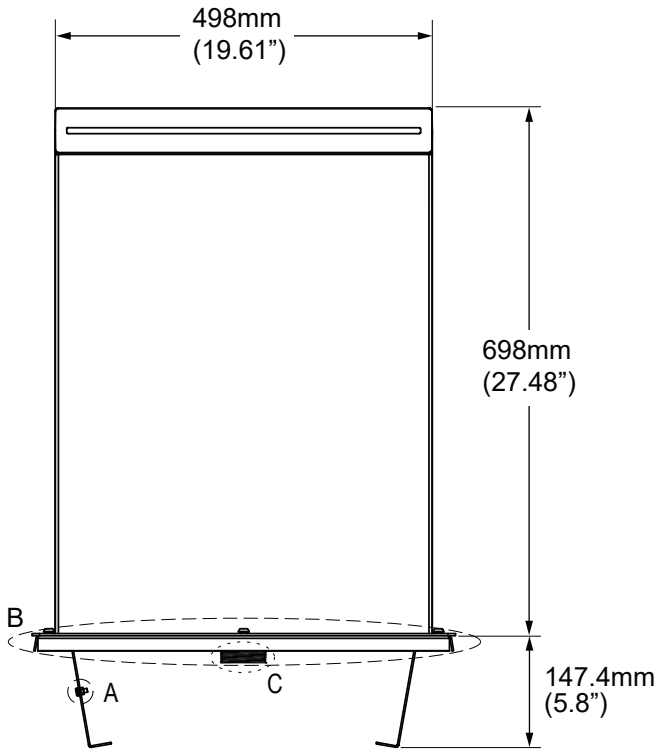

CODE/CODIGO: WFMODERNO

PRODUCT: FREESTANDING WATERFALL MODERNO

PRODUCTO: CASCADA INDEPENDIENTE MODERNO

Detail / Detalle A
(Scale / Escala 1:1)

Detail / Detalle C