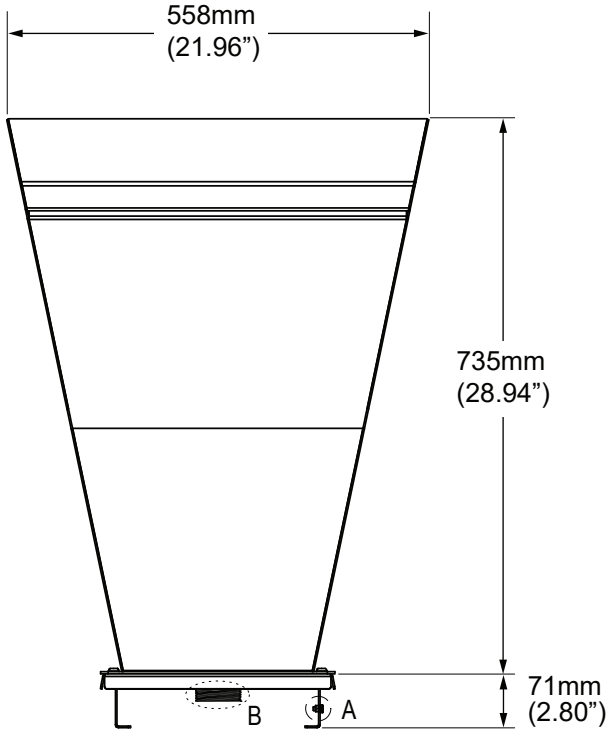

CODE/CODIGO: WFESCALA

PRODUCT: FREESTANDING WATERFALL ESCALA
PRODUCTO: CASCADA INDEPENDIENTE ESCALA

Detail / Detalle A
(Scale / Escala 1:1)

Detail / Detalle B