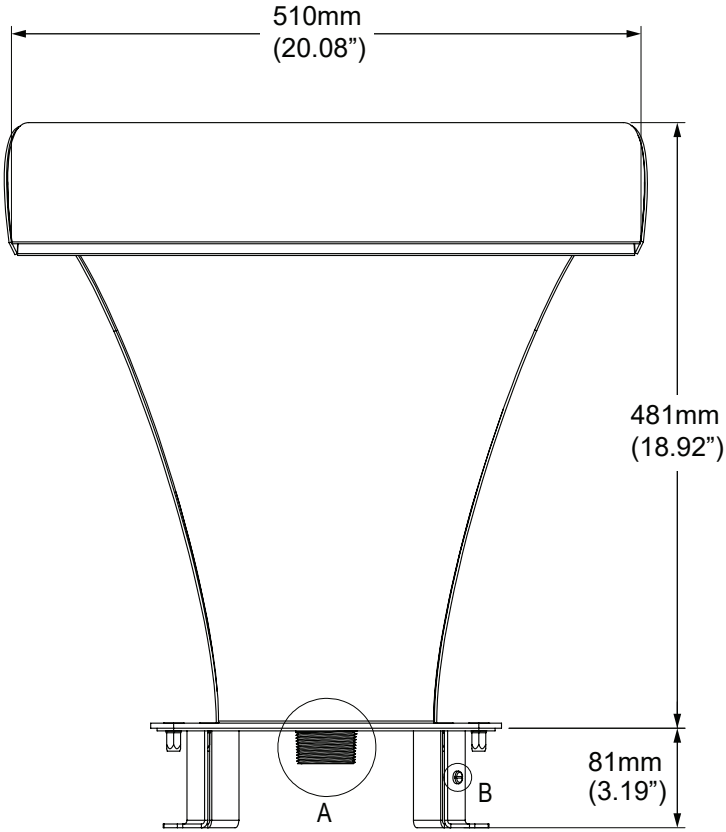

CODE/CODIGO: WFAURA20

PRODUCT: FREESTANDING WATERFALL AURA20

PRODUCTO: CASCADA INDEPENDIENTE AURA20

Detail / Detalle A
(Scale / Escala 1:1)

Detail / Detalle B
(Scale / Escala 1:1)