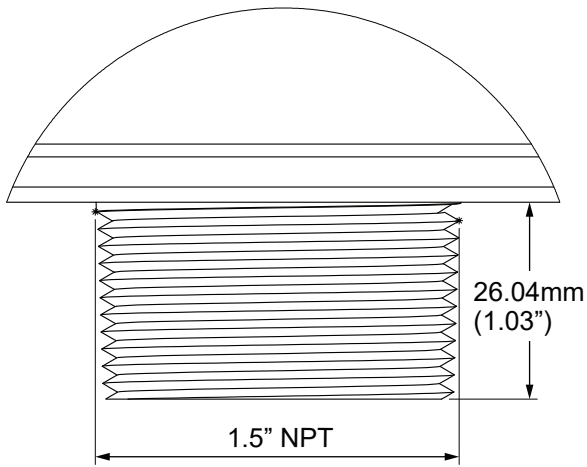

CODE/CODIGO: WFAURA20

PRODUCT: FREESTANDING WATERFALL AURA20

PRODUCTO: CASCADA INDEPENDIENTE AURA20

Detail / Detalle A
(Scale / Escala 1:1)

Detail / Detalle B
(Scale / Escala 1:1)