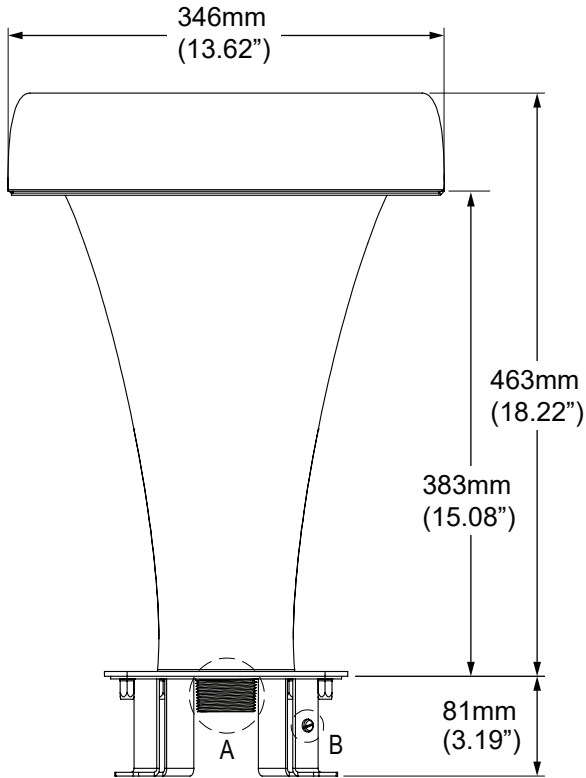

**CODE/CODIGO: WFAURA14**

**PRODUCT: FREESTANDING WATERFALL AURA14**

**PRODUCTO: CASCADA INDEPENDIENTE AURA14**

Detail / Detalle A  
(Scale / Escala 1:1)

Detail / Detalle B  
(Scale / Escala 1:1)