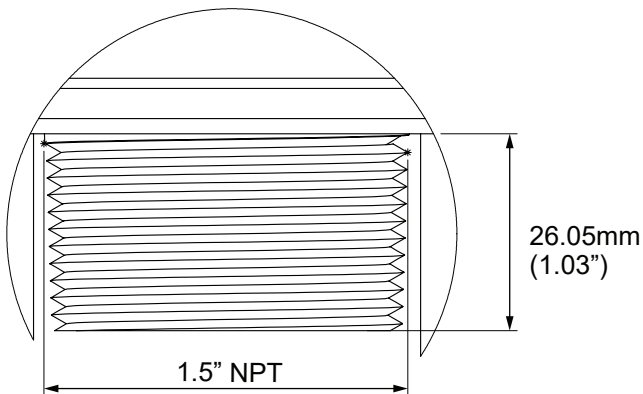

**CODE/CODIGO: WFAURA14**

**PRODUCT: FREESTANDING WATERFALL AURA14**

**PRODUCTO: CASCADA INDEPENDIENTE AURA14**

Detail / Detalle A  
(Scale / Escala 1:1)

Detail / Detalle B  
(Scale / Escala 1:1)